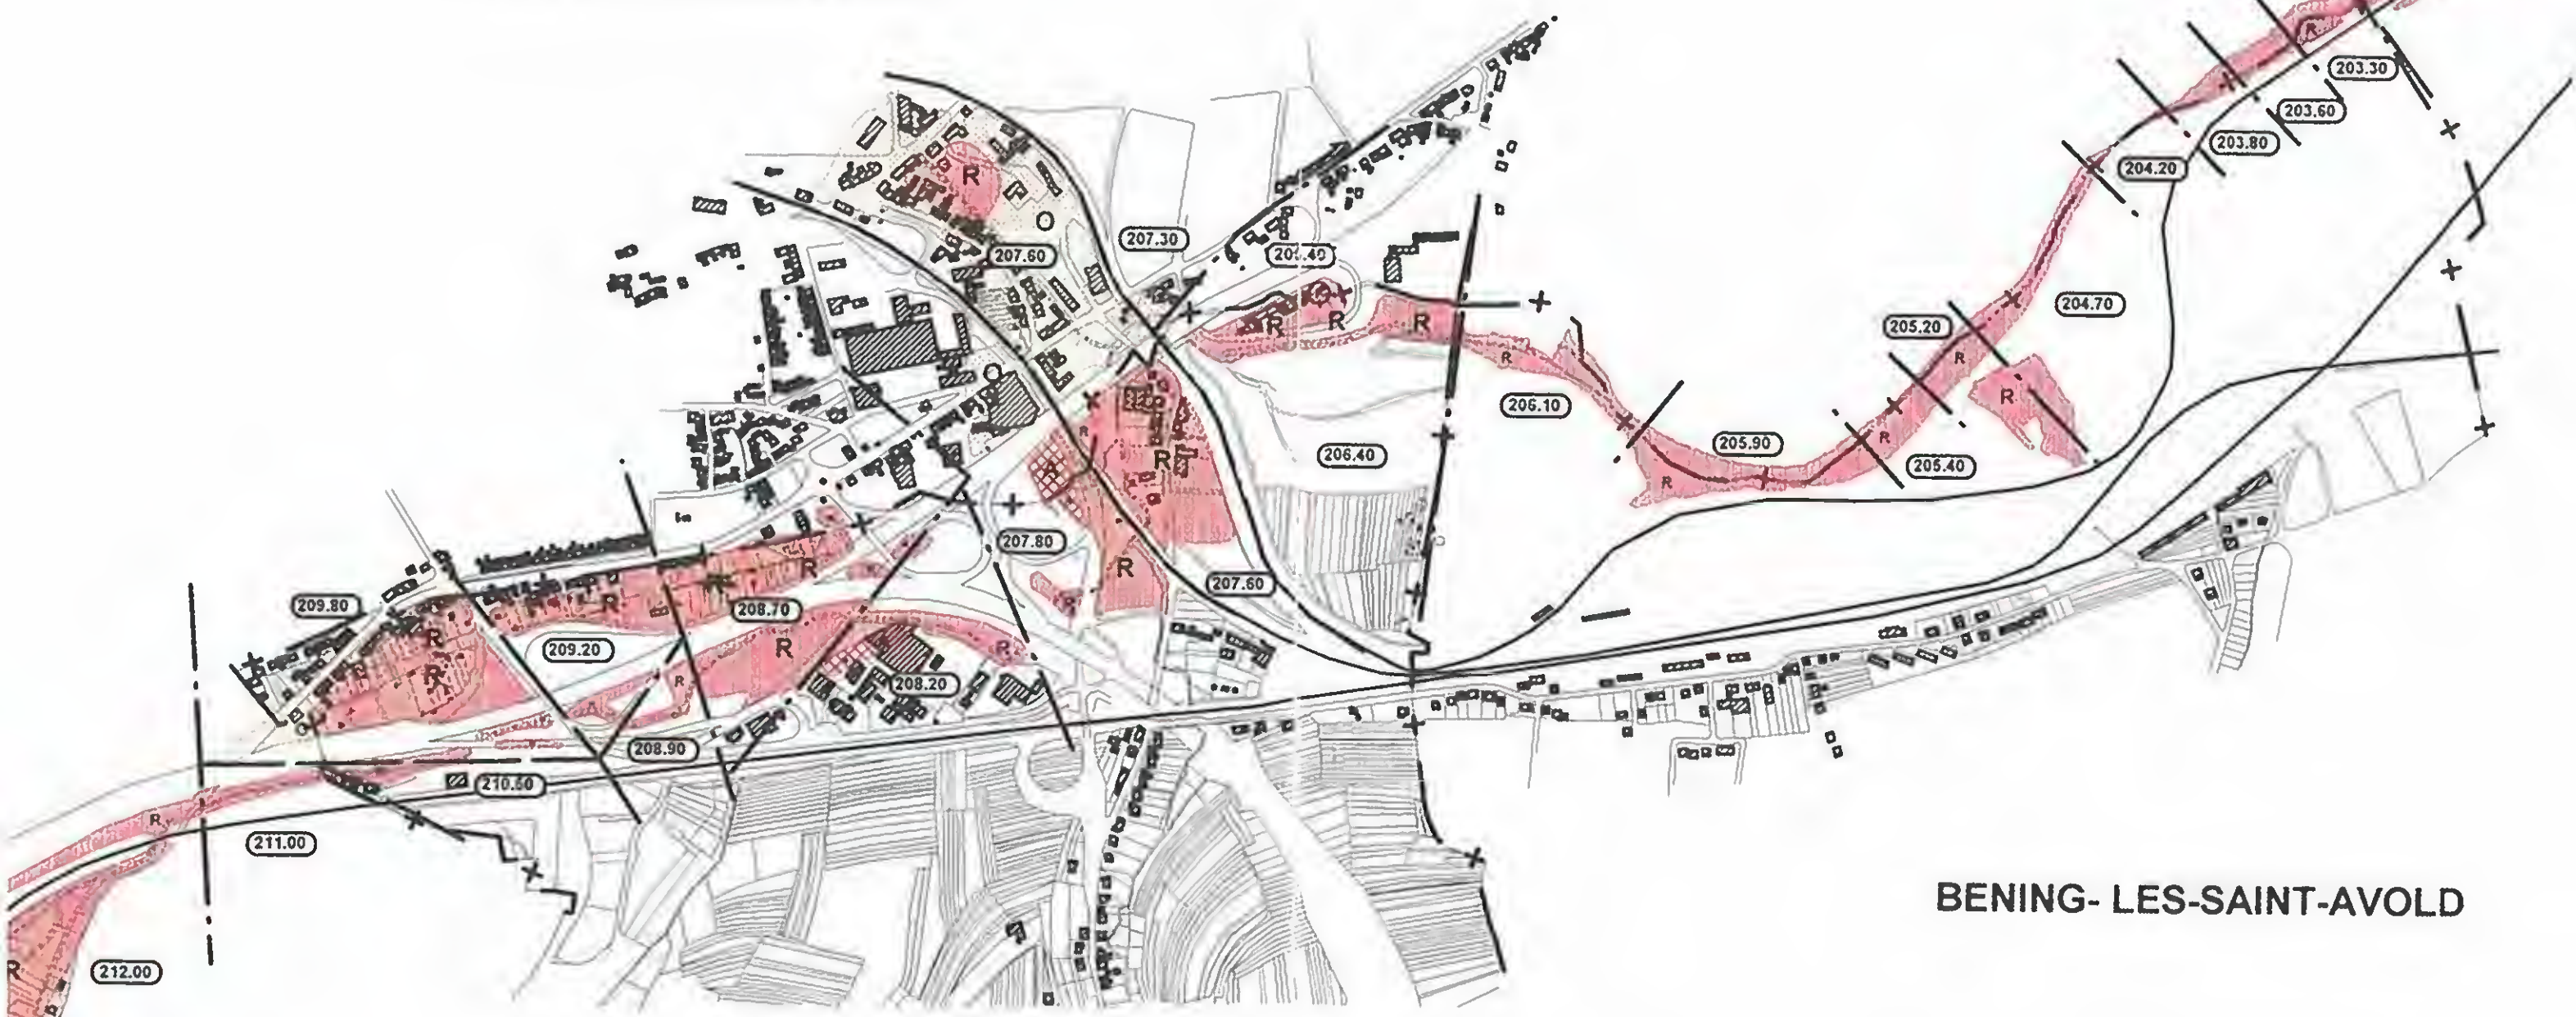

LEGENDE

ZONE ROUGE A RISQUE ELEVE
ZONE NATURELLE D'EXTENSION DES CRUES
→ **INCONSTRUCTIBLE**

ZONE A RISQUE CONCERNANT DES SECTEURS
DE DEVELOPPEMENT D'ACTIVITES ECONOMIQUES
→ **PRESCRIPTIONS AUX ACTIVITES
AUTORISEES**

ZONE ORANGE BATIE TOUCHEE PAR LES CRUES
→ **CONSTRUCTIONS AUTORISEES SOUS
RESERVE DE PRESCRIPTIONS**

209.20 Cote de crue centennale , crue de référence

— Limite de zone

FREYMING-MERLEBACH

BENING- LES-SAINT-AVOLD